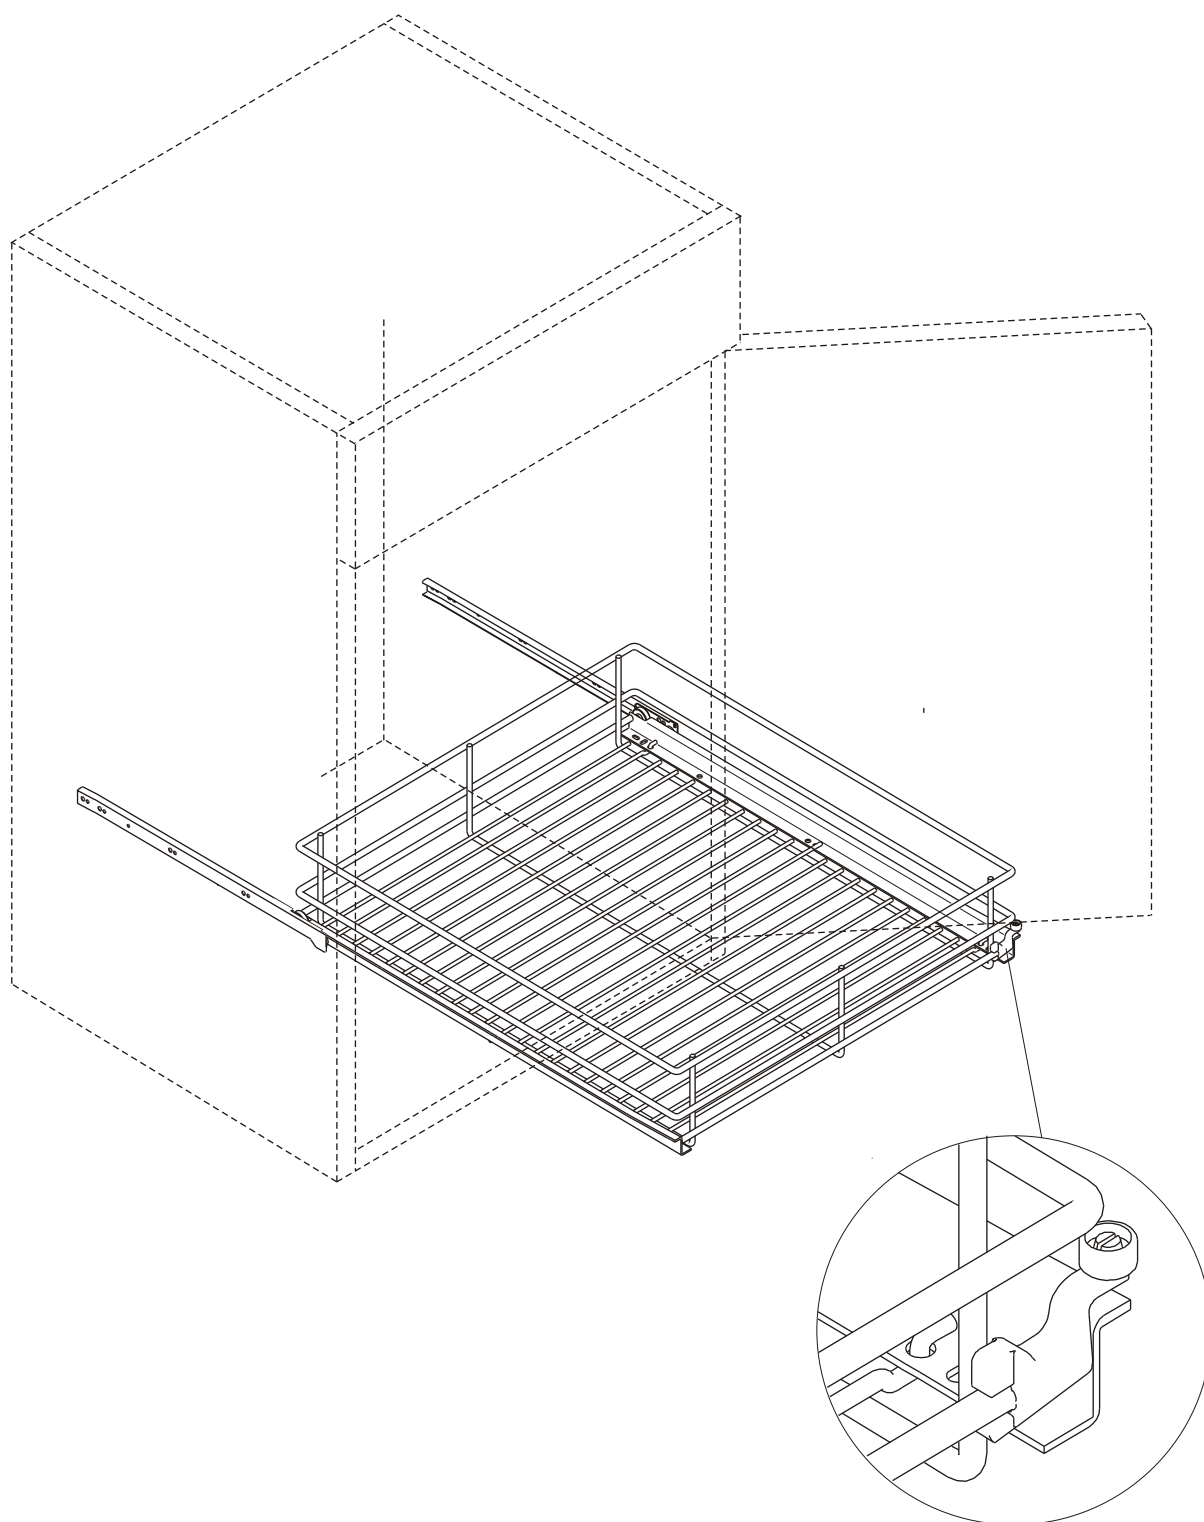

Montageanleitung Auszugskorb

Art.-Nr. 007457 - 007462

Mounting instructions for pull-out baskets

Art.-No. 007457 - 007462

A

B

©

D

Stückliste Contents of pack		
1	Distanzstück spacer	x3
2	Korb basket	x1
3	Führung runners	x2
4	Türabweiser door reset clip	x1