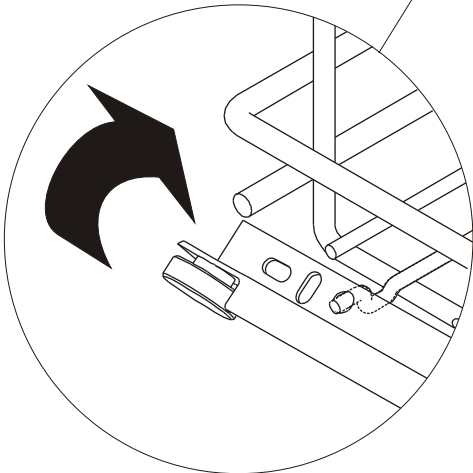

Montageanleitung Auszugskorb

Art.-Nr. 007457 - 007462

Mounting instructions for pull-out baskets

Art.-No. 007457 - 007462

A

B

©

D

Stückliste Contents of pack		
1	Distanzstück spacer	x3
2	Korb basket	x1
3	Führung runners	x2
4	Türabweiser door reset clip	x1