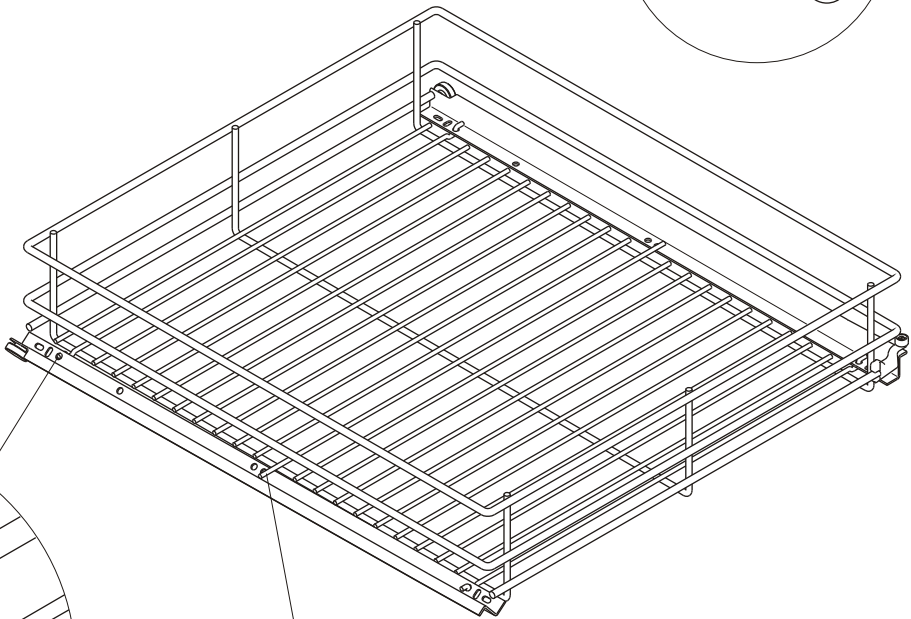

Montageanleitung Auszugskorb

Art.-Nr. 007457 - 007462

Mounting instructions for pull-out baskets

Art.-No. 007457 - 007462

A

B

©

D

Stückliste Contents of pack		
1	Distanzstück spacer	x3
2	Korb basket	x1
3	Führung runners	x2
4	Türabweiser door reset clip	x1