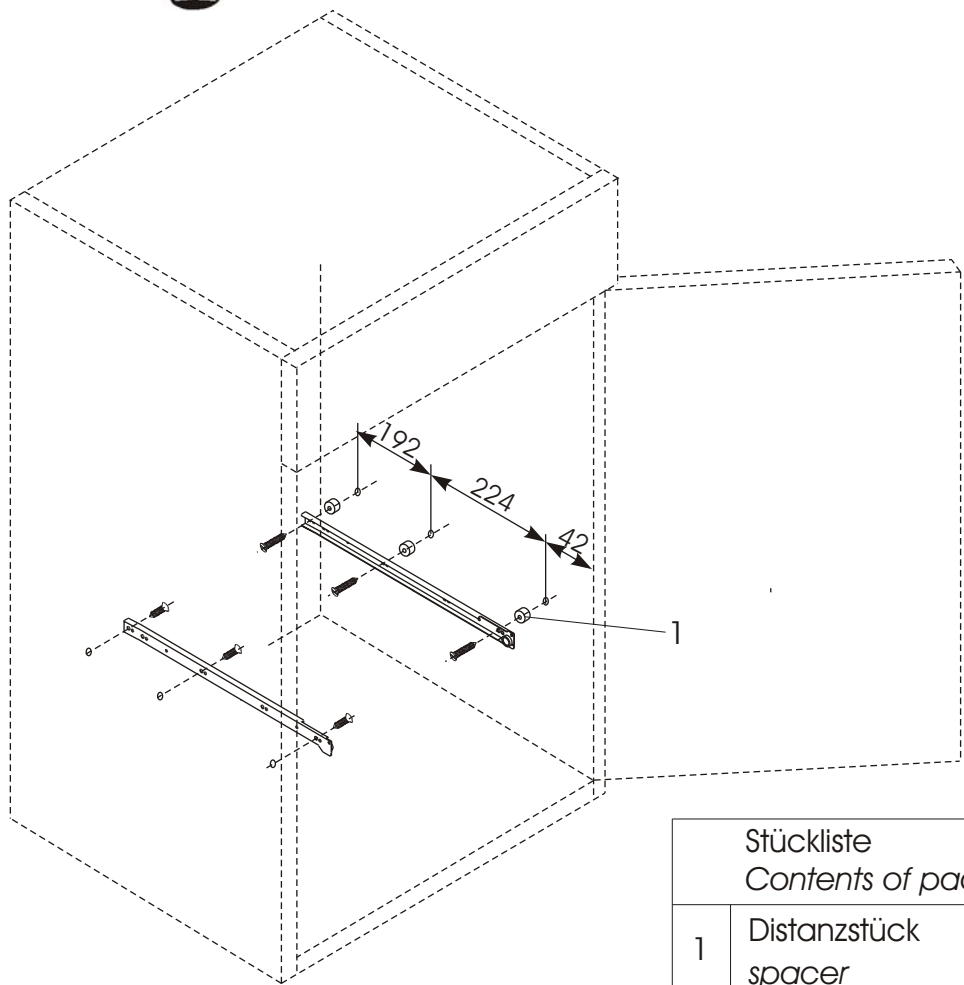

Montageanleitung Auszugskorb

Art.-Nr. 007457 - 007462

Mounting instructions for pull-out baskets

Art.-No. 007457 - 007462

A

B

©

D

Stückliste Contents of pack		
1	Distanzstück spacer	x3
2	Korb basket	x1
3	Führung runners	x2
4	Türabweiser door reset clip	x1