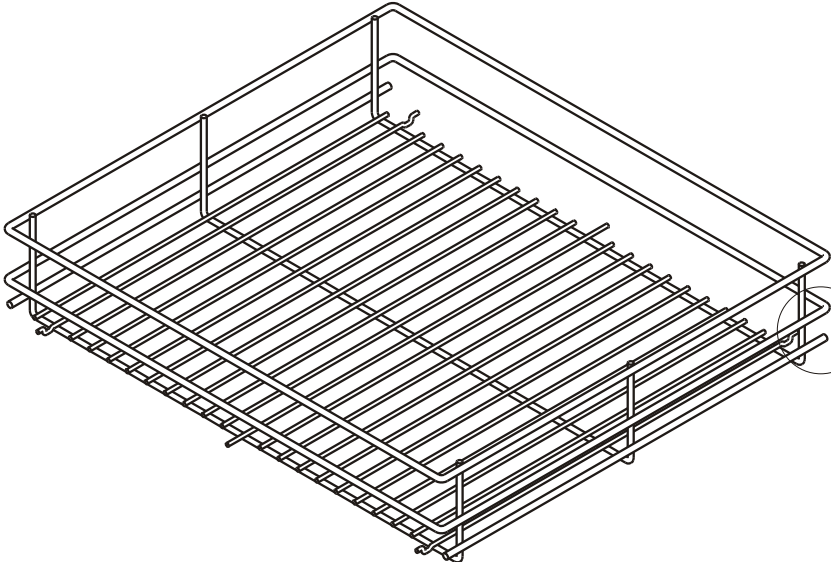

Montageanleitung Auszugskorb

Art.-Nr. 007457 - 007462

Mounting instructions for pull-out baskets

Art.-No. 007457 - 007462

A

B

©

D

Stückliste Contents of pack		
1	Distanzstück spacer	x3
2	Korb basket	x1
3	Führung runners	x2
4	Türabweiser door reset clip	x1