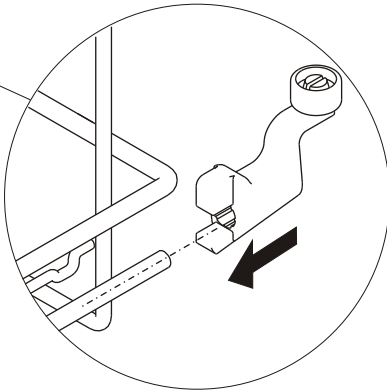

Montageanleitung Auszugskorb

Art.-Nr. 007457 - 007462

Mounting instructions for pull-out baskets

Art.-No. 007457 - 007462

A

B

©

D

Stückliste Contents of pack		
1	Distanzstück spacer	x3
2	Korb basket	x1
3	Führung runners	x2
4	Türabweiser door reset clip	x1