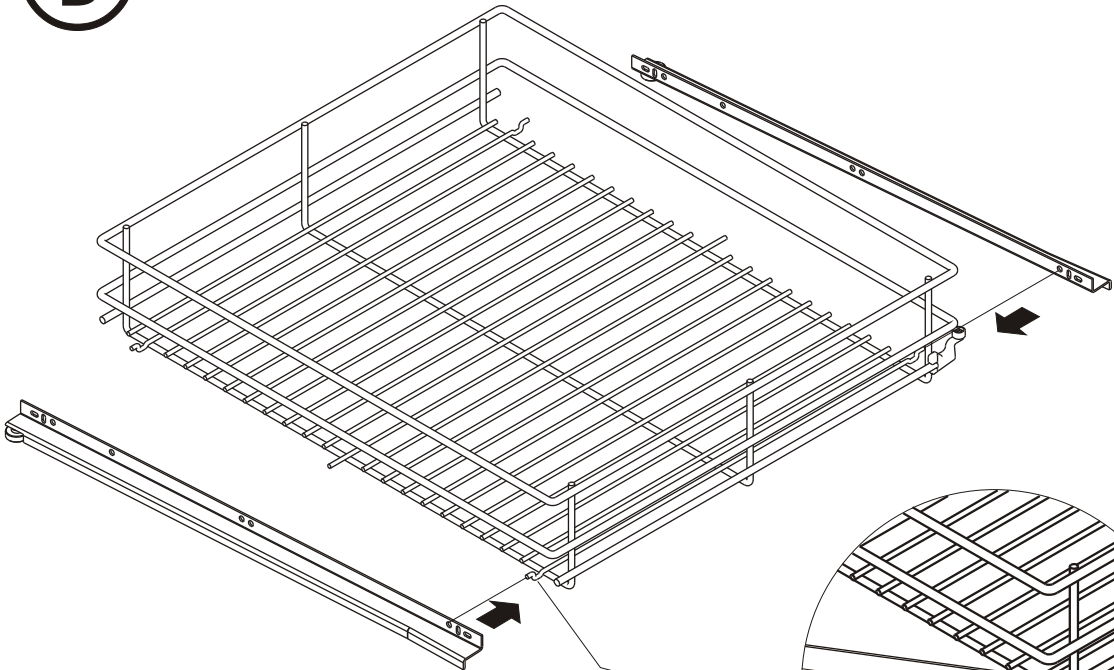

Montageanleitung Auszugskorb

Art.-Nr. 007457 - 007462

Mounting instructions for pull-out baskets

Art.-No. 007457 - 007462

A

B

©

D

Stückliste Contents of pack		
1	Distanzstück spacer	x3
2	Korb basket	x1
3	Führung runners	x2
4	Türabweiser door reset clip	x1