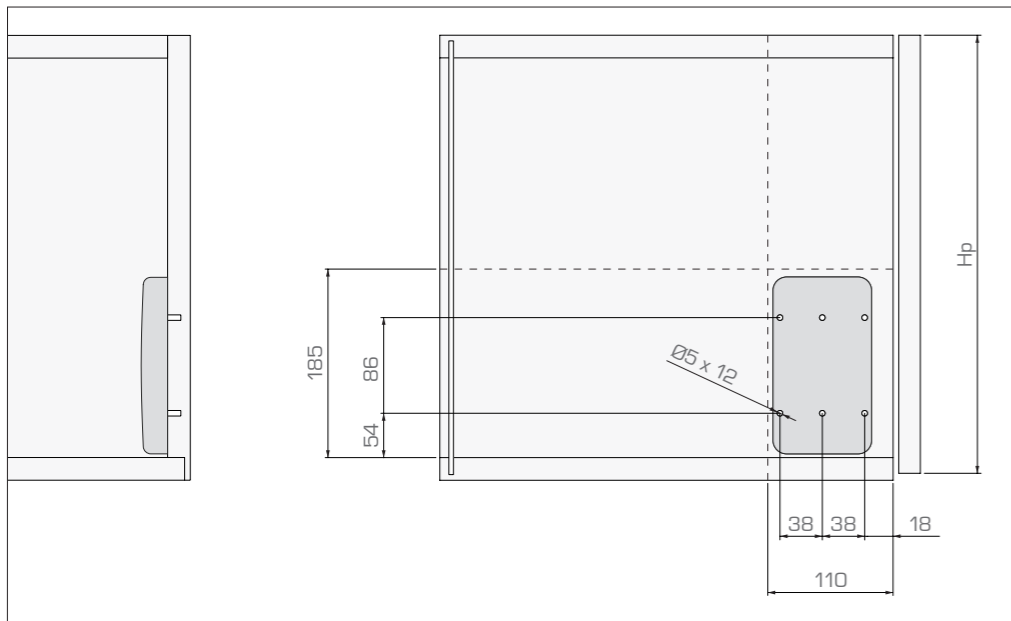

Hp	Yo	Z	R0
200 - 330	102	137 + B	194
330 - 430	126	161 + B	218
430 - 480	136	171 + B	228

Istruzioni di montaggio e caratteristiche tecniche  
 Mounting instructions and technical data  
 Montageanleitung und technische Daten  
 Instructions de montage et caractéristiques techniques  
 Instrucciones de montaje y características técnicas

SISTEMI DI APERTURA  
 OPENING SYSTEMS  
 ÖFFNUNGSSYSTEME  
 SYSTEMES D'OUVERTURE  
 SISTEMAS DE APERTURA

FORATURA SPALLA PER VERTICALE - SIDE PANEL DRILLING FOR VERTICAL - SEITENBOHRUNGEN VERTIKAL - PERÇAGE LATERAL VERTICAL - TALADRO COSTADO VERTICAL