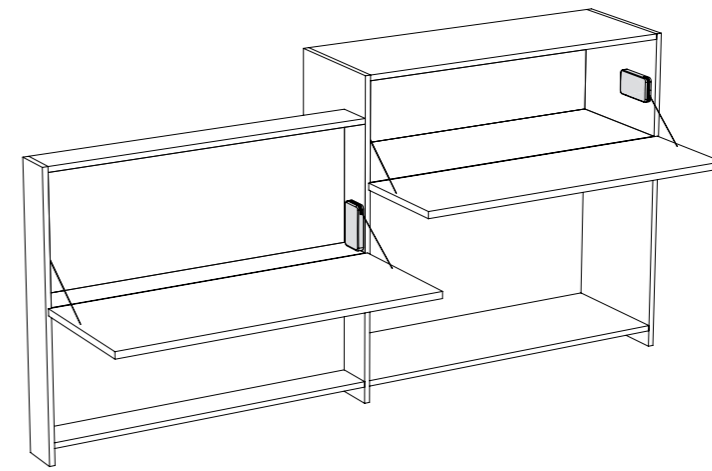

Hp	Yo	Z	R0
200 - 330	102	137 + B	194
330 - 430	126	161 + B	218
430 - 480	136	171 + B	228

Istruzioni di montaggio e caratteristiche tecniche  
 Mounting instructions and technical data  
 Montageanleitung und technische Daten  
 Instructions de montage et caractéristiques techniques  
 Instrucciones de montaje y características técnicas

SISTEMI DI APERTURA  
 OPENING SYSTEMS  
 ÖFFNUNGSSYSTEME  
 SYSTEMES D'OUVERTURE  
 SISTEMAS DE APERTURA

FORATURA SPALLA PER VERTICALE - SIDE PANEL DRILLING FOR VERTICAL - SEITENBOHRUNGEN VERTIKAL - PERÇAGE LATERAL VERTICAL - TALADRO COSTADO VERTICAL