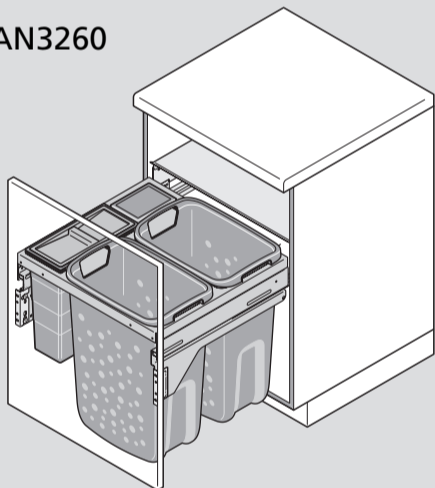

Montage/Installation-Video

Hailo

PAN3245

PAN3260

1128669 03 14 • Technische Änderungen vorbehalten

Montage/Installation-Video

Nur handelsübliche, wasserlösliche Reinigungsmittel benutzen, keine aggressiven, scheuernden Mittel verwenden.