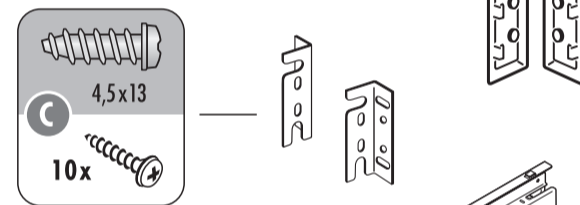

Montage/Installation-Video

Hailo

PAN3245

PAN3260

1128669 03 14 • Technische Änderungen vorbehalten

Montage/Installation-Video

Nur handelsübliche, wasserlösliche Reinigungsmittel benutzen, keine aggressiven, scheuernden Mittel verwenden.