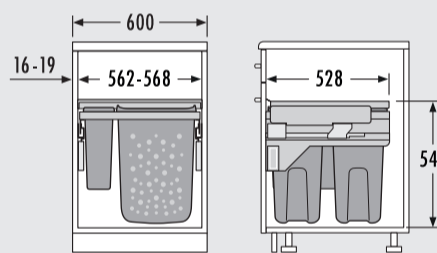

Montage/Installation-Video

Hailo

PAN3245

PAN3260

1128669 03 14 • Technische Änderungen vorbehalten

Montage/Installation-Video

Nur handelsübliche, wasserlösliche Reinigungsmittel benutzen, keine aggressiven, scheuernden Mittel verwenden.