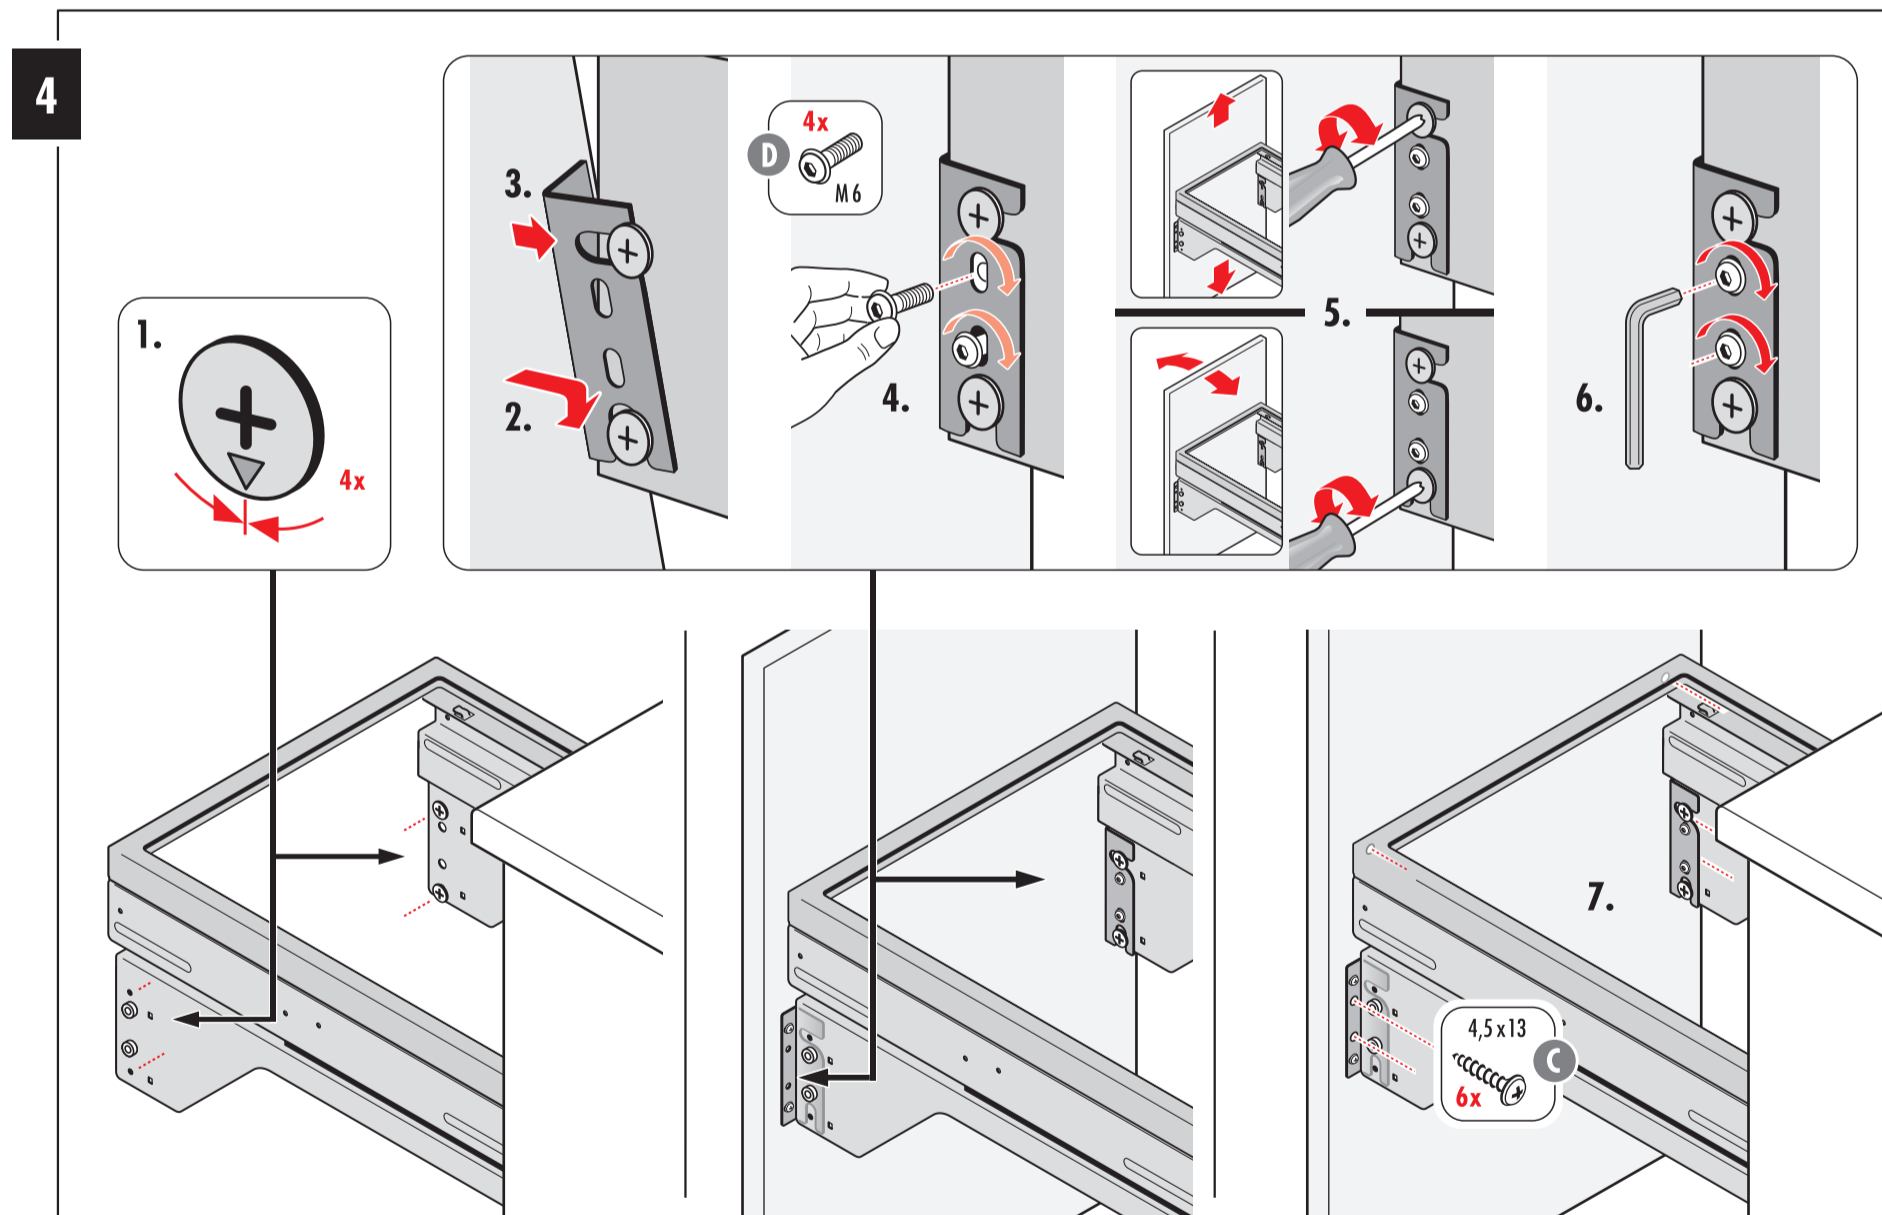

Montage/Installation-Video

Hailo

PAN3245

PAN3260

1128669 03 14 • Technische Änderungen vorbehalten

Montage/Installation-Video

Nur handelsübliche, wasserlösliche Reinigungsmittel benutzen, keine aggressiven, scheuernden Mittel verwenden.