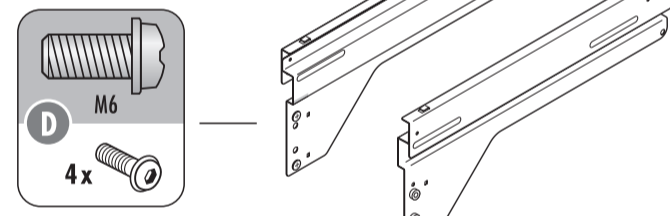

Montage/Installation-Video

Hailo

PAN3245

PAN3260

1128669 03 14 • Technische Änderungen vorbehalten

Montage/Installation-Video

Nur handelsübliche, wasserlösliche Reinigungsmittel benutzen, keine aggressiven, scheuernden Mittel verwenden.