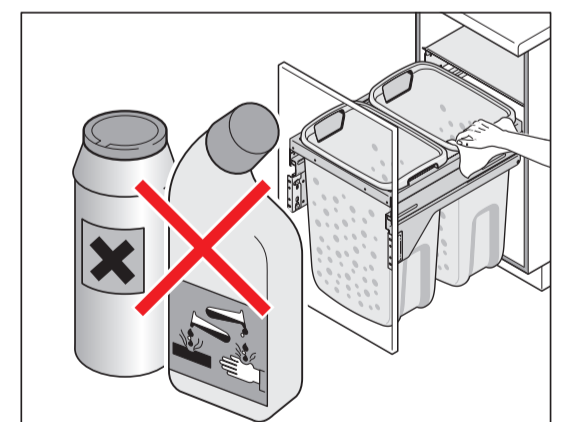

Laundry-Carrier

Montageanleitung - Bitte aufbewahren Seite 1
 Installation instructions - please keep safe Page 1
 Conserver les instructions de montage s.v.p. Page 1
 Montagehandleiding goed bewaren Pagina 1
 Si prega di conservare le istruzioni di montaggio Pagina 1
 Por favor conserve las instrucciones para el montaje Página 1

Montage/Installation-Video

Hailo

PAN3245

PAN3260

1128669 03 14 • Technische Änderungen vorbehalten

Montage/Installation-Video

Nur handelsübliche, wasserlösliche Reinigungsmittel benutzen, keine aggressiven, scheuernden Mittel verwenden.