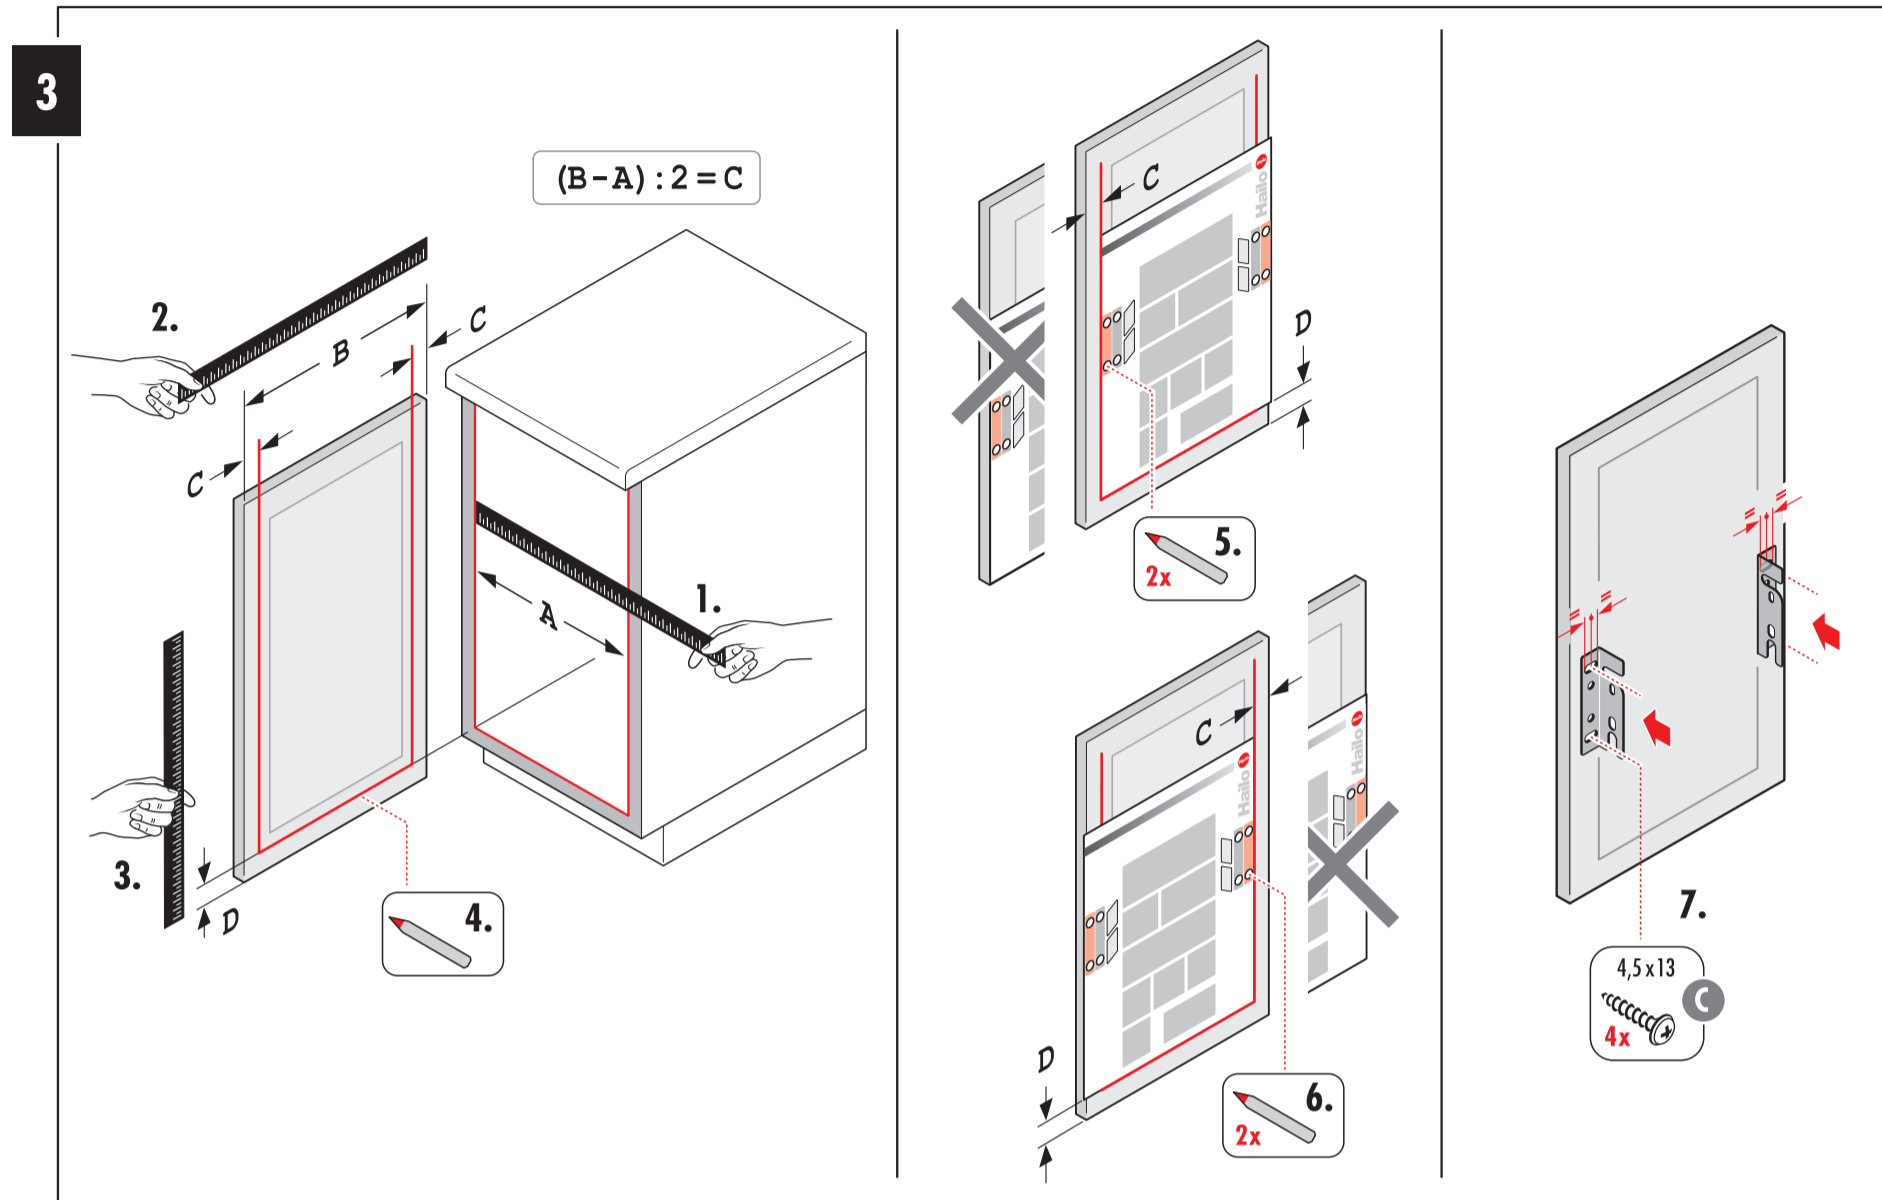

Montage/Installation-Video

Hailo

PAN3245

PAN3260

1128669 03 14 • Technische Änderungen vorbehalten

Montage/Installation-Video

Nur handelsübliche, wasserlösliche Reinigungsmittel benutzen, keine aggressiven, scheuernden Mittel verwenden.