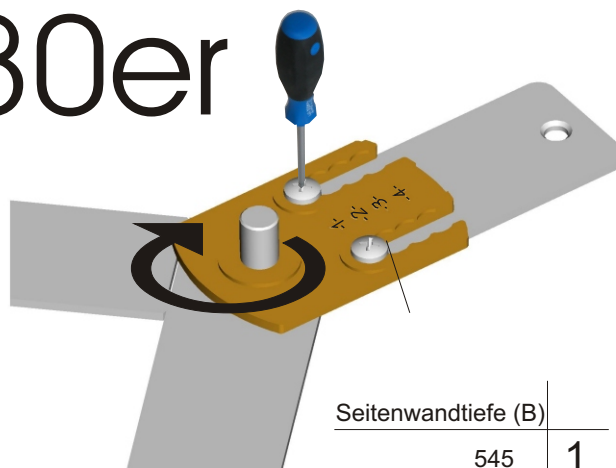

Oberbodenwinkel
 Art.Nr. 006943 0009
 für REVO 90° und REVO 45°

B	545			550			555			560		
C	16	18	19	16	18	19	16	18	19	16	18	19
x 90er	429,5	427,5	426,5	424,5	422,5	421,5	419,5	417,5	416,5	414,5	412,5	411,5
x 80er	379,5	377,5	376,5	374,5	372,5	371,5	369,5	367,5	366,5	364,5	362,5	361,5

90er

Seitenwandtiefe (B)

560	1
555	2
550	3
545	4

80er

Seitenwandtiefe (B)

545	1
550	2
555	3
560	4

C = 19

C = 18