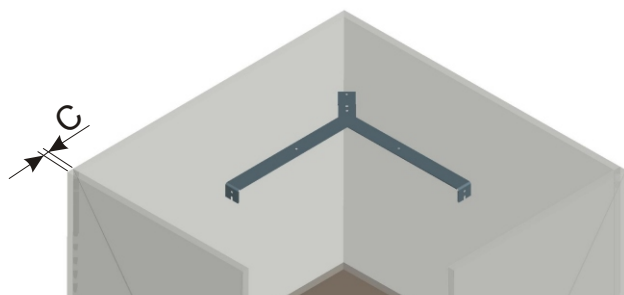

Oberbodenwinkel
 Art.Nr. 006943 0009
 für REVO 90° und REVO 45°

B	545			550			555			560		
C	16	18	19	16	18	19	16	18	19	16	18	19
x 90er	429,5	427,5	426,5	424,5	422,5	421,5	419,5	417,5	416,5	414,5	412,5	411,5
x 80er	379,5	377,5	376,5	374,5	372,5	371,5	369,5	367,5	366,5	364,5	362,5	361,5

90er

Seitenwandtiefe (B)

560	1
555	2
550	3
545	4

80er

Seitenwandtiefe (B)

545	1
550	2
555	3
560	4

C = 19

C = 18