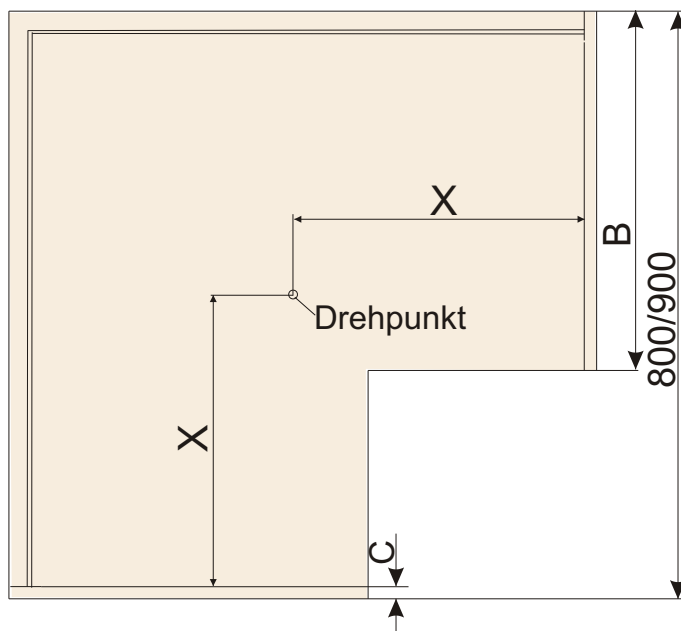

Oberbodenwinkel
 Art.Nr. 006943 0009
 für REVO 90° und REVO 45°

B	545			550			555			560		
C	16	18	19	16	18	19	16	18	19	16	18	19
x 90er	429,5	427,5	426,5	424,5	422,5	421,5	419,5	417,5	416,5	414,5	412,5	411,5
x 80er	379,5	377,5	376,5	374,5	372,5	371,5	369,5	367,5	366,5	364,5	362,5	361,5

90er

Seitenwandtiefe (B)

560	1
555	2
550	3
545	4

80er

Seitenwandtiefe (B)

545	1
550	2
555	3
560	4

C = 19

C = 18