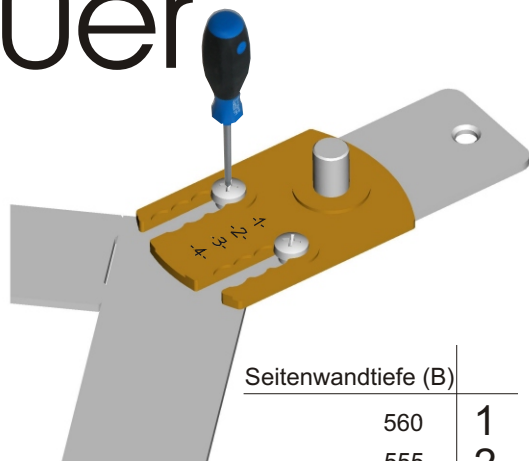

Oberbodenwinkel
 Art.Nr. 006943 0009
 für REVO 90° und REVO 45°

B	545			550			555			560		
C	16	18	19	16	18	19	16	18	19	16	18	19
x 90er	429,5	427,5	426,5	424,5	422,5	421,5	419,5	417,5	416,5	414,5	412,5	411,5
x 80er	379,5	377,5	376,5	374,5	372,5	371,5	369,5	367,5	366,5	364,5	362,5	361,5

90er

Seitenwandtiefe (B)

560	1
555	2
550	3
545	4

80er

Seitenwandtiefe (B)

545	1
550	2
555	3
560	4

C = 19

C = 18